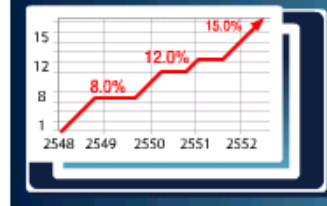

บอตรงเจริณพระพลาณามัยยั้งยืนนาน

หนังสือพิมพ์และวารสารในเครือมติชน | อบรมอาชีพ | อัตราโฆษณา | กระดาษสนทนา | ข้อมูลบริษัท

และสามารถพัฒนาเป็นรายได้ประจำที่มั่นคงได้

Home | มติชนรายวัน | ข่าวสดรายวัน | ประชาชาติธุรกิจ | มติชนสุดสัปดาห์ | ศิลป | เทคโนโลยี | เส้นทางเศรษฐี | ศูนย์ข้อมูลมติชน | สำนักพิมพ์ | ท้องเที่ยว | งาน

- มติชนรายวัน
- ข่าวสดรายวัน
- ประชาชาติธุรกิจ
- มติชนสุดสัปดาห์
- ศิลปวัฒนธรรม
- เทคโนโลยีชาวบ้าน
- เส้นทางเศรษฐี
- สุวรรณภูมิ

หมดกังวลกับดอกเบี้ยขึ้น
ดอกเบี้ย **4.9%** คงที่นาน 3 ปี

จาก **เรือเฟอร์รี่ เฮอร์เฟค**

[รายละเอียด](#)

UOB Rewards

29 ราชนันท์ จามพระบรมฉายาลักษณ์และพระราชประวัติ พระมหากษัตริย์ 29 พระองค์ทั่วโลก

WORLD CUP MANIA
เชิดหัวขานไชโย

ตรวจสอบรายชื่อผู้โชคดี

มติชน รายวัน
ปีที่ 29 ฉบับที่ 10402

► "ผบ.ทบ." ลั่นอย่าโทษผู้ปฏิบัติ ดึง "การเมือง" แย้มหาช่องถกแกนนำป่วนได้ จับ 5 วัชร์ รุ้งมีฆณาการยะลา ผบช.ภ.9 รั้งเสียง "เลบานอน"

ข่าวสด รายวัน
ปีที่ 16 ฉบับที่ 5756

► ดีเดย์-หลักฐานเด็ด น็อกทีมบับพล.ด."พ"-พอ."ส"-พท."ม" เฉ่งล่าครบ 5 คนจะสาวถึงคนที่ 6 ทำเนียบเข้มจัดกันทางเดินแม่

► เซ็นทรัลเลือกมธมระ อ.วิตะ ตันแอคคอร์ตจมอง ฉะยาวรถอีกคันตั้งสอง! ชาวบ้านตำน้ำช่วยไม่ทัน

รุก-รับ
แบบรู้จริง